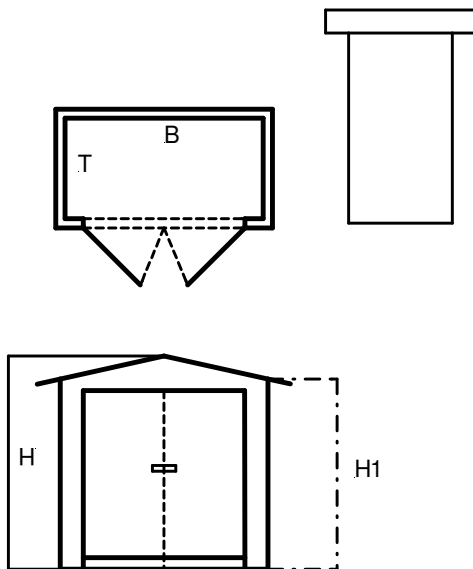

## Gerätehaus PROFI Giebeldach

Aufbau:

- robuste Balkenkonstruktion
- Aussentäfer 19 mm
- Farbe Pinie hell, 1 x gestrichen
- Massivholz FICHTE
- Doppelflügeltür mit Stossriegel
- Dachabdeckung: Dachpappe ab Rolle