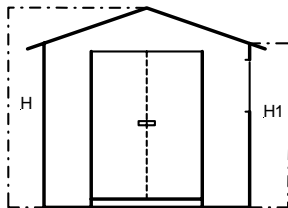

Aufbau:

- robuste Balkenkonstruktion
- Aussentäfer 19 mm
- Massivholz FICHTE
- Riemenboden 20 mm
- Doppelflügeltür mit Bartschloss
- 1 Kippfenster 60 x 60 cm
- Giebeldach
- Dachabdeckung: Dachpappe ab Rolle

Farbe:

- Holzlasur PINIE hell, 1 x gestrichen
  (andere Farben nach Farbmuster erhältlich)

Sollten Sie einen speziellen Wunsch haben, beraten wir Sie gerne.

GLOVITAL fertigt auch nach Mass!

Typ	Masse in cm				Preis (inkl. MwSt) CHF	Mehrpreis Dachabdeckung Dachpappeziegel CHF	Lieferung u. Montage - 100 km CHF
	Breite	Tiefe	Höhe	Trauf höhe			
Standard	250	220	235	200	3'480.00	340.00	690.00
Typ 1	300	300	245	235	4'680.00	510.00	950.00

Weitere Modelle auf Anfrage.

Bei uns erhalten Sie auch Fundamente und Dachrinnen

Wir erstellen gerne das speziell auf Ihre Bedürfnisse zugeschnittene Angebot!

*Lassen Sie sich auf unserer permanenten Ausstellungen
kompetent beraten oder rufen Sie uns an!*

Ladenöffnungszeiten:

Di- Fr 13.30 bis 18.00 Uhr, Sa 9.00 bis 16.00 Uhr durchgehend / Montag geschlossen
Das Ausstellungsgelände ist das ganze Jahr geöffnet – Für eine persönliche Beratung ausserhalb der
Ladenöffnungszeiten melden Sie sich im Büro oder vereinbaren Sie einen Termin. Besten Dank.