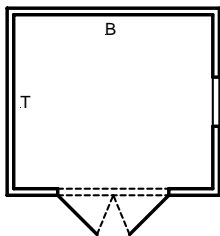

Aufbau:

- robuste Balkenkonstruktion
- Aussentäfer 19 mm
- Massivholz FICHTE
- Riemenboden 20 mm
- Doppelflügeltür mit Bartschloss
- 1 Kippfenster 60 x 60 cm
- Giebeldach
- Dachabdeckung: Dachpappe ab Rolle

Farbe:

- Holzlasur PINIE hell, 1 x gestrichen
  (andere Farben nach Farbmuster erhältlich)

Sollten Sie einen speziellen Wunsch haben, beraten wir Sie gerne.

GLOVITAL fertigt auch nach Mass!

Typ	Masse in cm				Preis (inkl. MwSt) CHF	Mehrpreis Dachabdeckung Dachpappeziegel CHF	Lieferung u. Montage - 100 km CHF
	Breite	Tiefe	Höhe	Trauf höhe			
Standard	250	220	235	200	3'480.00	340.00	690.00
Typ 1	300	300	245	235	4'680.00	510.00	950.00

Weitere Modelle auf Anfrage.

Bei uns erhalten Sie auch Fundamente und Dachrinnen

Wir erstellen gerne das speziell auf Ihre Bedürfnisse zugeschnittene Angebot!

*Lassen Sie sich auf unserer permanenten Ausstellungen
kompetent beraten oder rufen Sie uns an!*

Ladenöffnungszeiten:

Di- Fr 13.30 bis 18.00 Uhr, Sa 9.00 bis 16.00 Uhr durchgehend / Montag geschlossen
Das Ausstellungsgelände ist das ganze Jahr geöffnet – Für eine persönliche Beratung ausserhalb der
Ladenöffnungszeiten melden Sie sich im Büro oder vereinbaren Sie einen Termin. Besten Dank.