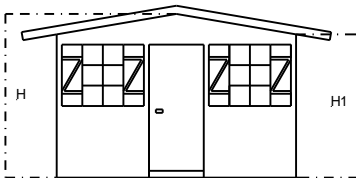

Aufbau:

- robuste Balkenkonstruktion
- Aussentäfer 19 mm
- Massivholz FICHTE
- Riemenboden 20 mm
- Vordach 50 cm ringsum
- Türe rechts gebandet mit Bartschloss
- 2 Sprossenfenster 60 x 90 cm mit Holzläden
- Dachabdeckung: Dachpappe ab Rolle

Farbe:

- mit Holzlasur in den Farben braun und grün
  1x gestrichen (andere Farben nach Farbmuster möglich)

Sollten Sie einen speziellen Wunsch haben, beraten wir Sie gerne.

GLOVITAL fertigt auch nach Mass!

Typ	Masse in cm				Preis (inkl. MwSt)	Mehrpreis Dachabdeckung Dachpappeziegel	Lieferung u. Montage - 100 km
	Breite	Tiefe	Höhe	Trauf höhe	CHF	CHF	CHF
Villa Brown mit Vordach	350	200	240	210	5'770.00	590.00	1'130.00

Weitere Modelle auf Anfrage.

Bei uns erhalten Sie auch **Fundamente und Dachrinnen**
Wir erstellen gerne das speziell auf Ihre Bedürfnisse zugeschnittene Angebot!

Lassen Sie sich auf unserer permanenten Ausstellungen kompetent beraten oder rufen Sie uns an!

Ladenöffnungszeiten:

Di- Fr 13.30 bis 18.00 Uhr, Sa 9.00 bis 16.00 Uhr durchgehend / Montag geschlossen
Das Ausstellungsgelände ist das ganze Jahr geöffnet – Für eine persönliche Beratung ausserhalb der Ladenöffnungszeiten melden Sie sich im Büro oder vereinbaren Sie einen Termin. Besten Dank.