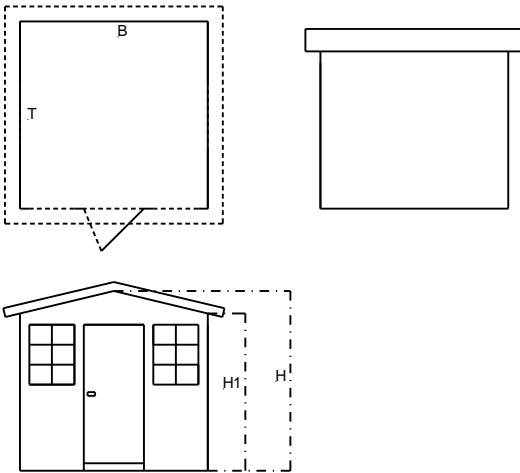

#### Aufbau:

- robuste Balkenkonstruktion
- Aussentäfer 19 mm
- Massivholz FICHTE
- Riemenboden 20 mm
- 2 Sprossenfenster in Front
- Türe rechts gebandet mit Bartschloss
- Dachabdeckung: Dachpappe ab Rolle