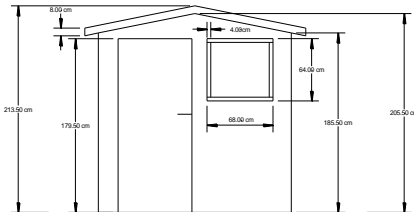

Gartenhaus Swiss Chalet

Aufbau:

- robuste Balkenkonstruktion
- Aussentäfer 13 mm
- roh unbehandelt
- Massivholz FICHTE
- Türe links gebandet mit Holzriegel
- Türe und Fenster in der Front
- ohne Dachabdeckung

Sollten Sie einen speziellen Wunsch haben, beraten wir Sie gerne.

GLOVITAL fertigt auch nach Mass!

Typ	Masse in cm				Preis (inkl. MwSt)	Mehrpreis Dachabdeckung Dachpappe	Lieferung u. Montage - 100 km
	Breite	Tiefe	Höhe	Trauf höhe			
Swiss Chalet	200	187	186	206	1'550.00	CHF 80.00	CHF 560.00