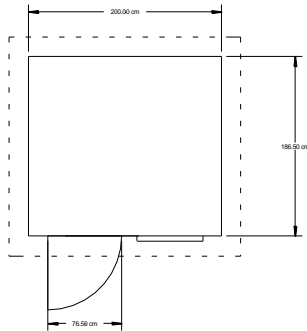

Gartenhaus Swiss Chalet

Aufbau:

- robuste Balkenkonstruktion
- Aussentäfer 13 mm
- roh unbehandelt
- Massivholz FICHTE
- Türe links gebandet mit Holzriegel
- Türe und Fenster in der Front
- ohne Dachabdeckung

Sollten Sie einen speziellen Wunsch haben, beraten wir Sie gerne.

GLOVITAL fertigt auch nach Mass!

Typ	Masse in cm				Preis (inkl. MwSt)	Mehrpreis Dachabdeckung Dachpappe	Lieferung u. Montage - 100 km
	Breite	Tiefe	Höhe	Trauf höhe			
Swiss Chalet	200	187	186	206	1'550.00	CHF 80.00	CHF 560.00