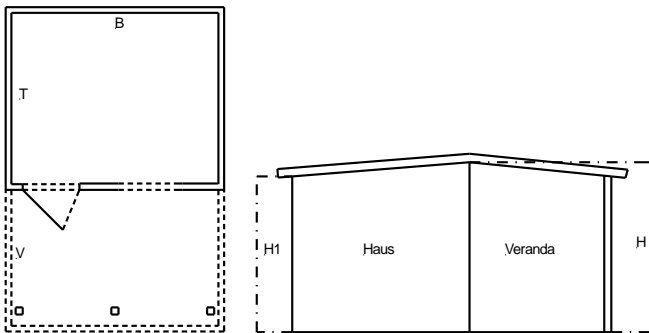

Gartenhaus Piemont

Aufbau:

- robuste Balkenkonstruktion
- Aussentäfer 19 mm
- Massivholz FICHTE
- Riemenboden 20 mm
- Lärchenveranda 200 cm
- Türe links gebandet mit Bartschloss
- 1 Doppelflügel Fenster mit Holzsprossen und Fensterläden
- inkl. Verandaboden und Geländer

Dachabdeckung:

- Dachpappe ab Rolle

Farbe:

- Holzlasur PINIE hell, 1 x gestrichen (andere Farben nach Farbmuster erhältlich)

Sollten Sie einen speziellen Wunsch haben, beraten wir Sie gerne.

GLOVITAL fertigt auch nach Mass!

Typ	Masse in cm				Preis (inkl. MwSt)	Mehrpreis Dachabdeckung Dachpappeziegel	Lieferung u. Montage - 100 km			
	Breite	Tiefe	Höhe	Tauf höhe				CHF	CHF	CHF
Piemont	300	250	235	215	6'650.00	690.00	1'220.00			

Weitere Modelle auf Anfrage.

Bei uns erhalten Sie auch **Fundament und Dachrinnen**

Wir erstellen gerne das speziell auf Ihre Bedürfnisse zugeschnittene Angebot!

Lassen Sie sich auf unserer permanenten Ausstellungen kompetent beraten oder rufen Sie uns an!

Ladenöffnungszeiten:

Di- Fr 13.30 bis 18.00 Uhr, Sa 9.00 bis 16.00 Uhr durchgehend / Montag geschlossen
Das Ausstellungsgelände ist das ganze Jahr geöffnet – Für eine persönliche Beratung ausserhalb der Ladenöffnungszeiten melden Sie sich im Büro oder vereinbaren Sie einen Termin. Besten Dank.