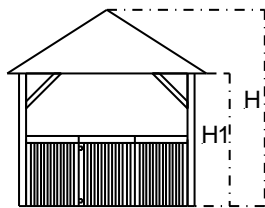

Pavillon 4-eckig

Aufbau:

- robuste Balkenkonstruktion
- Massivholz FICHTE
- auf Wunsch geflochtene Wände halbhoch inkl. Türe
- auf Wunsch Riemenboden 20 mm
- Dachabdeckung: Dachpappe ab Rolle

Farbe:

- Holzlasur PINIE hell, 1 x gestrichen (andere Farben nach Farbmuster erhältlich)

Sollten Sie einen speziellen Wunsch haben, beraten wir Sie gerne.

GLOVITAL fertigt auch nach Mass!

Typ	Masse in cm				Preis (inkl. MwSt)	Mehrpri Dachabdeckung Dachpappeziegel	Lieferung u. Montage - 100 km
	Breite	Tiefe	Höhe	Tauf höhe	CHF	CHF	CHF
Typ 1	250	250	280	200	2'290.00	560.00	480.00
Typ 2	300	300	280	200	2'850.00	670.00	530.00

Weitere Modelle auf Anfrage. Bei uns erhalten Sie auch **Fundamente**
Wir erstellen gerne das speziell auf Ihre Bedürfnisse zugeschnittene Angebot!
Lassen Sie sich auf unserer permanenten Ausstellungen
kompetent beraten oder rufen Sie uns an!

Ladenöffnungszeiten:

Di- Fr 13.30 bis 18.00 Uhr, Sa 9.00 bis 16.00 Uhr durchgehend / Montag geschlossen
Das Ausstellungsgelände ist das ganze Jahr geöffnet – Für eine persönliche Beratung ausserhalb der
Ladenöffnungszeiten melden Sie sich im Büro oder vereinbaren Sie einen Termin. Besten Dank.